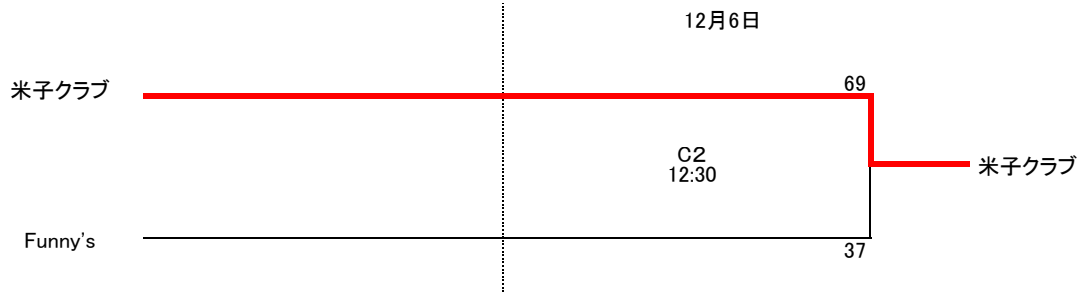

第3回鳥取県社会人バスケットボール選手権大会兼
 第3回全日本社会人バスケットボール選手権大会鳥取県予選会組合せ

<男子>

<女子>

A、Bコート 鳥取市国府体育館
 C、Dコート 米子市淀江体育館