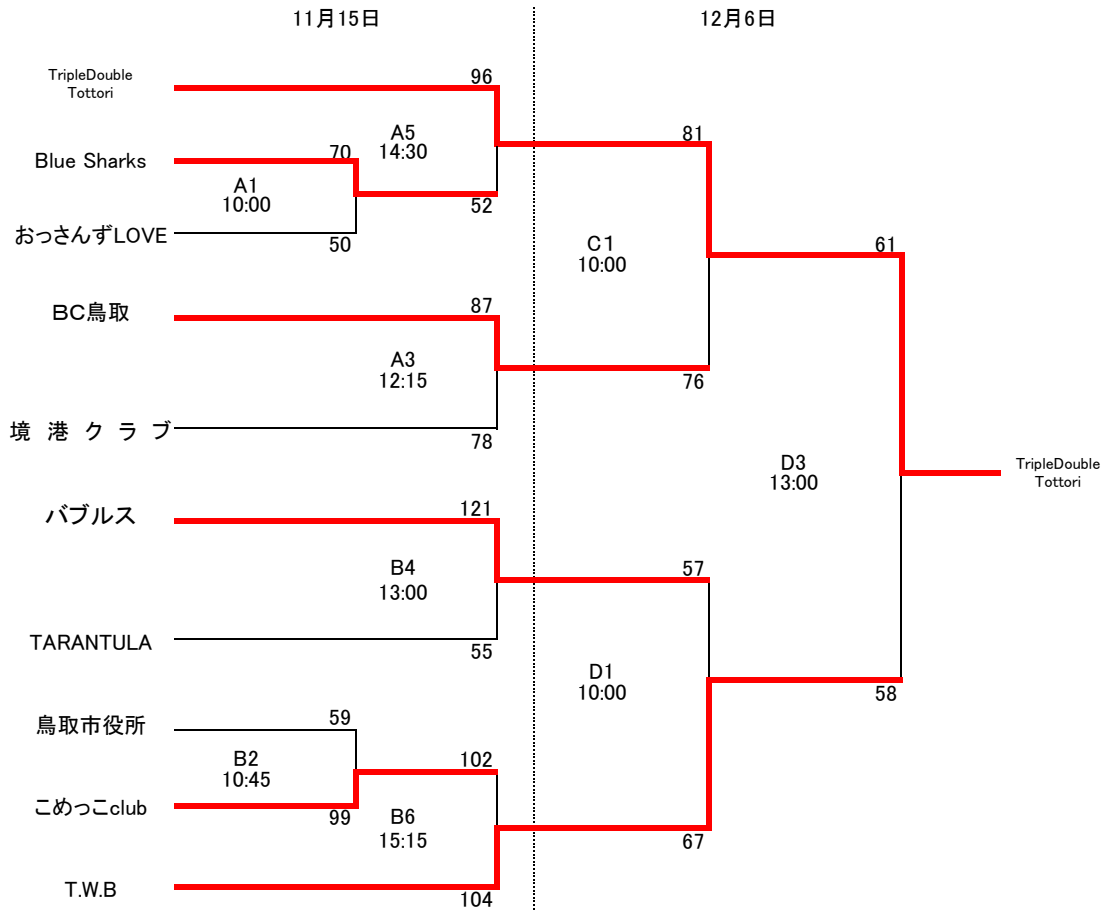

第3回鳥取県社会人バスケットボール選手権大会兼
 第3回全日本社会人バスケットボール選手権大会鳥取県予選会組合せ

<男子>

<女子>

A、Bコート 鳥取市国府体育館
 C、Dコート 米子市淀江体育館