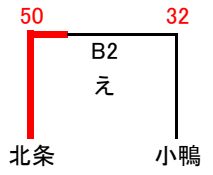

スプリングカップ46中部地区予選大会 対戦表 (男子) 結果

1日目 [三朝総合スポーツセンター]

あブロック

いブロック

うブロック

えブロック

[1日目]

- ① 9:30~
- ② 10:40~
- ③ 11:50~
- ④ 13:00~
- ⑤ 14:10~

2日目 [三朝総合スポーツセンター]

1位:北条
2位:羽合
3位:小鴨
4位:琴浦

北条

[2日目]

- ① 9:00~
- ② 10:10~
- ③ 11:20~
- ④ 12:30~
- ⑤ 13:40~
- ⑥ 14:50~
- 閉 16:00~

スプリングカップ46中部地区予選大会 対戦表 (女子) 結果

1日目 [あやめ池スポーツセンター]

あブロック