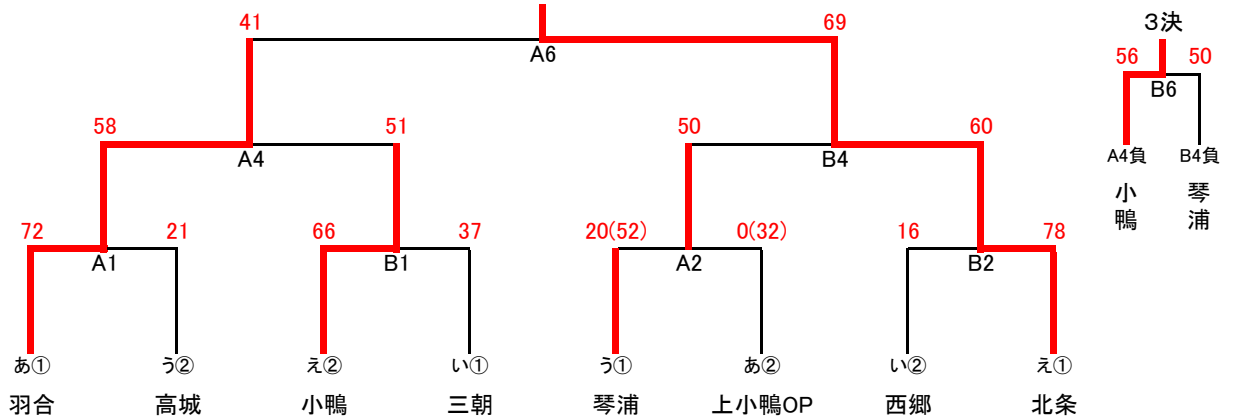

スプリングカップ46中部地区予選大会 対戦表 (男子) 結果

1日目 [三朝総合スポーツセンター]

あブロック

いブロック

うブロック

えブロック

[1日目]

- ① 9:30~
- ② 10:40~
- ③ 11:50~
- ④ 13:00~
- ⑤ 14:10~

2日目 [三朝総合スポーツセンター]

1位:北条
2位:羽合
3位:小鴨
4位:琴浦

北条

[2日目]

- ① 9:00~
- ② 10:10~
- ③ 11:20~
- ④ 12:30~
- ⑤ 13:40~
- ⑥ 14:50~
- 閉 16:00~

スプリングカップ46中部地区予選大会 対戦表 (女子) 結果

1日目 [あやめ池スポーツセンター]

あブロック

いブロック

うブロック

[1日目]

- ① 9:30~
- ② 10:40~
- ③ 11:50~
- ④ 13:00~
- ⑤ 14:10~
- ⑥ 15:20~

1位:上北条
2位:羽合
3位:西郷
4位:高城

2日目 [あやめ池スポーツセンター]

上北条

[2日目]

- ① 9:00~
- ② 10:10~
- ③ 11:20~
- ④ 12:30~
- ⑤ 13:40~
- ⑥ 14:50~
- 閉 16:00~