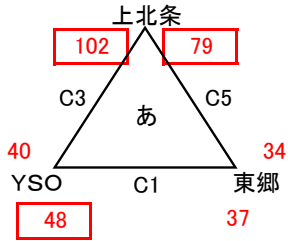

2日目 [三朝総合スポーツセンター]

1位:北条
2位:羽合
3位:小鴨
4位:琴浦

北条

[2日目]

- ① 9:00~
- ② 10:10~
- ③ 11:20~
- ④ 12:30~
- ⑤ 13:40~
- ⑥ 14:50~
- 閉 16:00~

スプリングカップ46中部地区予選大会 対戦表 (女子) 結果

1日目 [あやめ池スポーツセンター]

あブロック

いブロック

うブロック

[1日目]

- ① 9:30~
- ② 10:40~
- ③ 11:50~
- ④ 13:00~
- ⑤ 14:10~
- ⑥ 15:20~

1位:上北条
2位:羽合
3位:西郷
4位:高城

2日目 [あやめ池スポーツセンター]

上北条

[2日目]