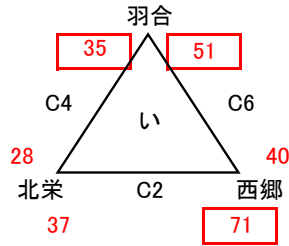

2日目 [三朝総合スポーツセンター]

1位:北条
2位:羽合
3位:小鴨
4位:琴浦

北条

[2日目]

- ① 9:00~
- ② 10:10~
- ③ 11:20~
- ④ 12:30~
- ⑤ 13:40~
- ⑥ 14:50~
- 閉 16:00~

スプリングカップ46中部地区予選大会 対戦表 (女子) 結果

1日目 [あやめ池スポーツセンター]

あブロック

いブロック

うブロック

[1日目]

- ① 9:30~
- ② 10:40~
- ③ 11:50~
- ④ 13:00~
- ⑤ 14:10~
- ⑥ 15:20~

1位:上北条
2位:羽合
3位:西郷
4位:高城

2日目 [あやめ池スポーツセンター]

上北条

[2日目]