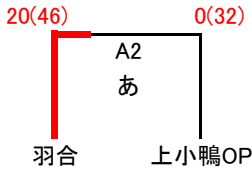

スプリングカップ46中部地区予選大会 対戦表 (男子) 結果

1日目 [三朝総合スポーツセンター]

あブロック

いブロック

うブロック

えブロック

[1日目]

- ① 9:30~
- ② 10:40~
- ③ 11:50~
- ④ 13:00~
- ⑤ 14:10~

2日目 [三朝総合スポーツセンター]

1位:北条
2位:羽合
3位:小鴨
4位:琴浦

北条

[2日目]

- ① 9:00~
- ② 10:10~
- ③ 11:20~
- ④ 12:30~
- ⑤ 13:40~
- ⑥ 14:50~
- 閉 16:00~

スプリングカップ46中部地区予選大会 対戦表 (女子) 結果

1日目 [あやめ池スポーツセンター]

あブロック