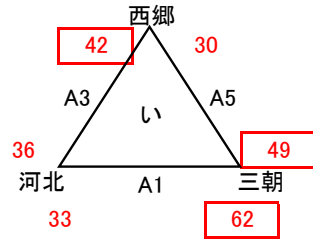

スプリングカップ46中部地区予選大会 対戦表 (男子) 結果

1日目 [三朝総合スポーツセンター]

あブロック

いブロック

うブロック

えブロック

[1日目]

- ① 9:30~
- ② 10:40~
- ③ 11:50~
- ④ 13:00~
- ⑤ 14:10~

2日目 [三朝総合スポーツセンター]

1位:北条
2位:羽合
3位:小鴨
4位:琴浦

北条

[2日目]

- ① 9:00~
- ② 10:10~
- ③ 11:20~
- ④ 12:30~
- ⑤ 13:40~
- ⑥ 14:50~
- 閉 16:00~

スプリングカップ46中部地区予選大会 対戦表 (女子) 結果

1日目 [あやめ池スポーツセンター]

あブロック