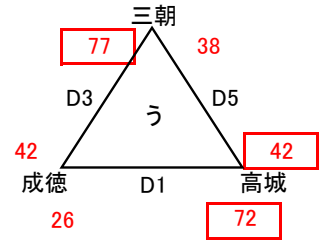

2日目 [三朝総合スポーツセンター]

1位:北条
2位:羽合
3位:小鴨
4位:琴浦

北条

[2日目]

- ① 9:00~
- ② 10:10~
- ③ 11:20~
- ④ 12:30~
- ⑤ 13:40~
- ⑥ 14:50~
- 閉 16:00~

スプリングカップ46中部地区予選大会 対戦表 (女子) 結果

1日目 [あやめ池スポーツセンター]

あブロック

いブロック

うブロック

[1日目]

- ① 9:30~
- ② 10:40~
- ③ 11:50~
- ④ 13:00~
- ⑤ 14:10~
- ⑥ 15:20~

1位:上北条
2位:羽合
3位:西郷
4位:高城

2日目 [あやめ池スポーツセンター]

上北条

[2日目]