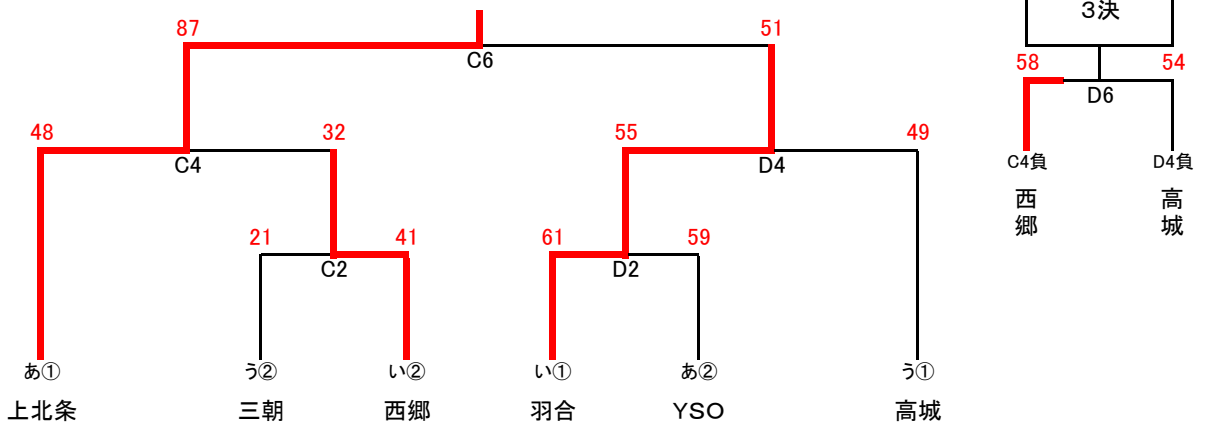

2日目 [三朝総合スポーツセンター]

1位:北条
2位:羽合
3位:小鴨
4位:琴浦

北条

[2日目]

- ① 9:00~
- ② 10:10~
- ③ 11:20~
- ④ 12:30~
- ⑤ 13:40~
- ⑥ 14:50~
- 閉 16:00~

スプリングカップ46中部地区予選大会 対戦表 (女子) 結果

1日目 [あやめ池スポーツセンター]

あブロック

いブロック

うブロック

[1日目]

- ① 9:30~
- ② 10:40~
- ③ 11:50~
- ④ 13:00~
- ⑤ 14:10~
- ⑥ 15:20~

1位:上北条
2位:羽合
3位:西郷
4位:高城

2日目 [あやめ池スポーツセンター]

上北条

[2日目]

- ① 9:00~
- ② 10:10~
- ③ 11:20~
- ④ 12:30~
- ⑤ 13:40~
- ⑥ 14:50~
- 閉 16:00~