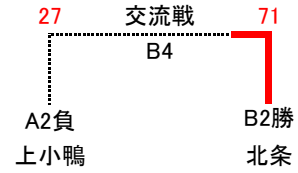

スプリングカップ46中部地区予選大会 対戦表 (男子) 結果

1日目 [三朝総合スポーツセンター]

あブロック

いブロック

うブロック

えブロック

[1日目]

- ① 9:30~
- ② 10:40~
- ③ 11:50~
- ④ 13:00~
- ⑤ 14:10~

2日目 [三朝総合スポーツセンター]

1位:北条
2位:羽合
3位:小鴨
4位:琴浦

北条

[2日目]

- ① 9:00~
- ② 10:10~
- ③ 11:20~
- ④ 12:30~
- ⑤ 13:40~
- ⑥ 14:50~
- 閉 16:00~

スプリングカップ46中部地区予選大会 対戦表 (女子) 結果

1日目 [あやめ池スポーツセンター]

あブロック