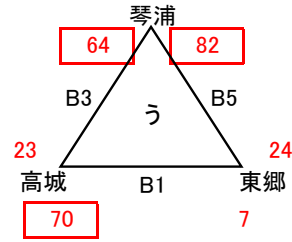

スプリングカップ46中部地区予選大会 対戦表 (男子) 結果

1日目 [三朝総合スポーツセンター]

あブロック

いブロック

うブロック

えブロック

[1日目]

- ① 9:30~
- ② 10:40~
- ③ 11:50~
- ④ 13:00~
- ⑤ 14:10~

2日目 [三朝総合スポーツセンター]

1位:北条
2位:羽合
3位:小鴨
4位:琴浦

北条

[2日目]

- ① 9:00~
- ② 10:10~
- ③ 11:20~
- ④ 12:30~
- ⑤ 13:40~
- ⑥ 14:50~
- 閉 16:00~

スプリングカップ46中部地区予選大会 対戦表 (女子) 結果

1日目 [あやめ池スポーツセンター]

あブロック