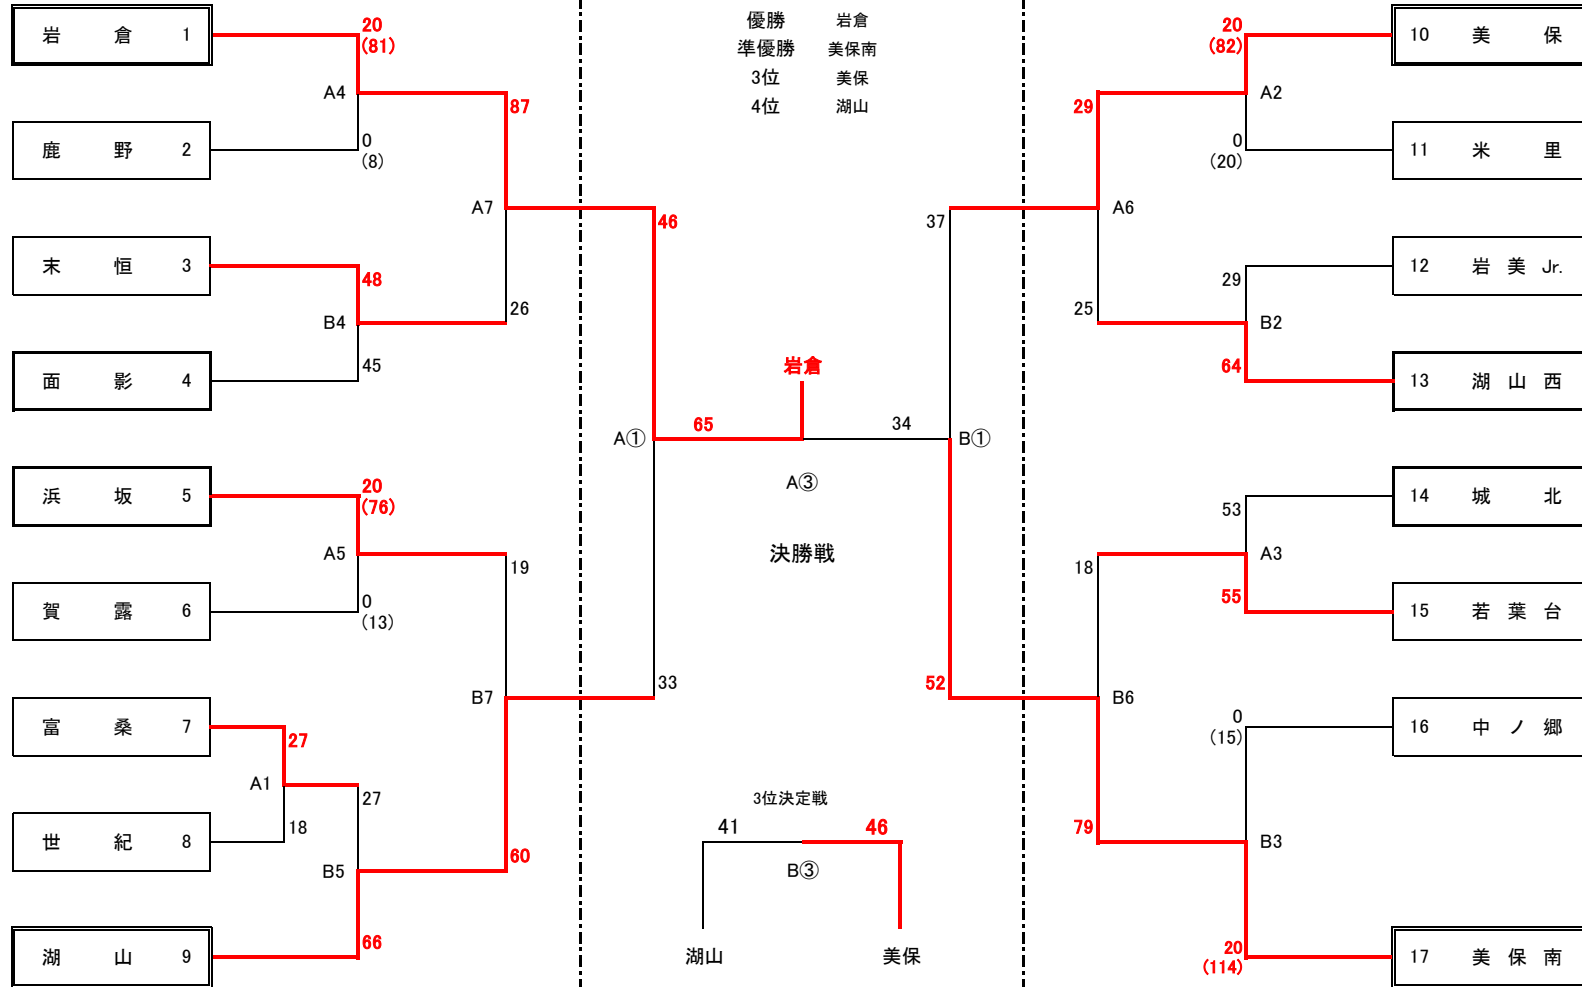

スプリングカップ48鳥取県ミニバスケットボール交歓大会東部地区予選

6月1日

【 女 子 の 部 】

A/Bコート:岩美町民体育館

A/Bコート:岩美町民体育館

A/Bコート:岩美町民体育館

6月1日			
1	9:00	5	13:40
2	10:10	6	14:50
3	11:20	7	16:00
4	12:30		

6月2日	
①	9:30
②	10:50
③	12:10
④	13:30