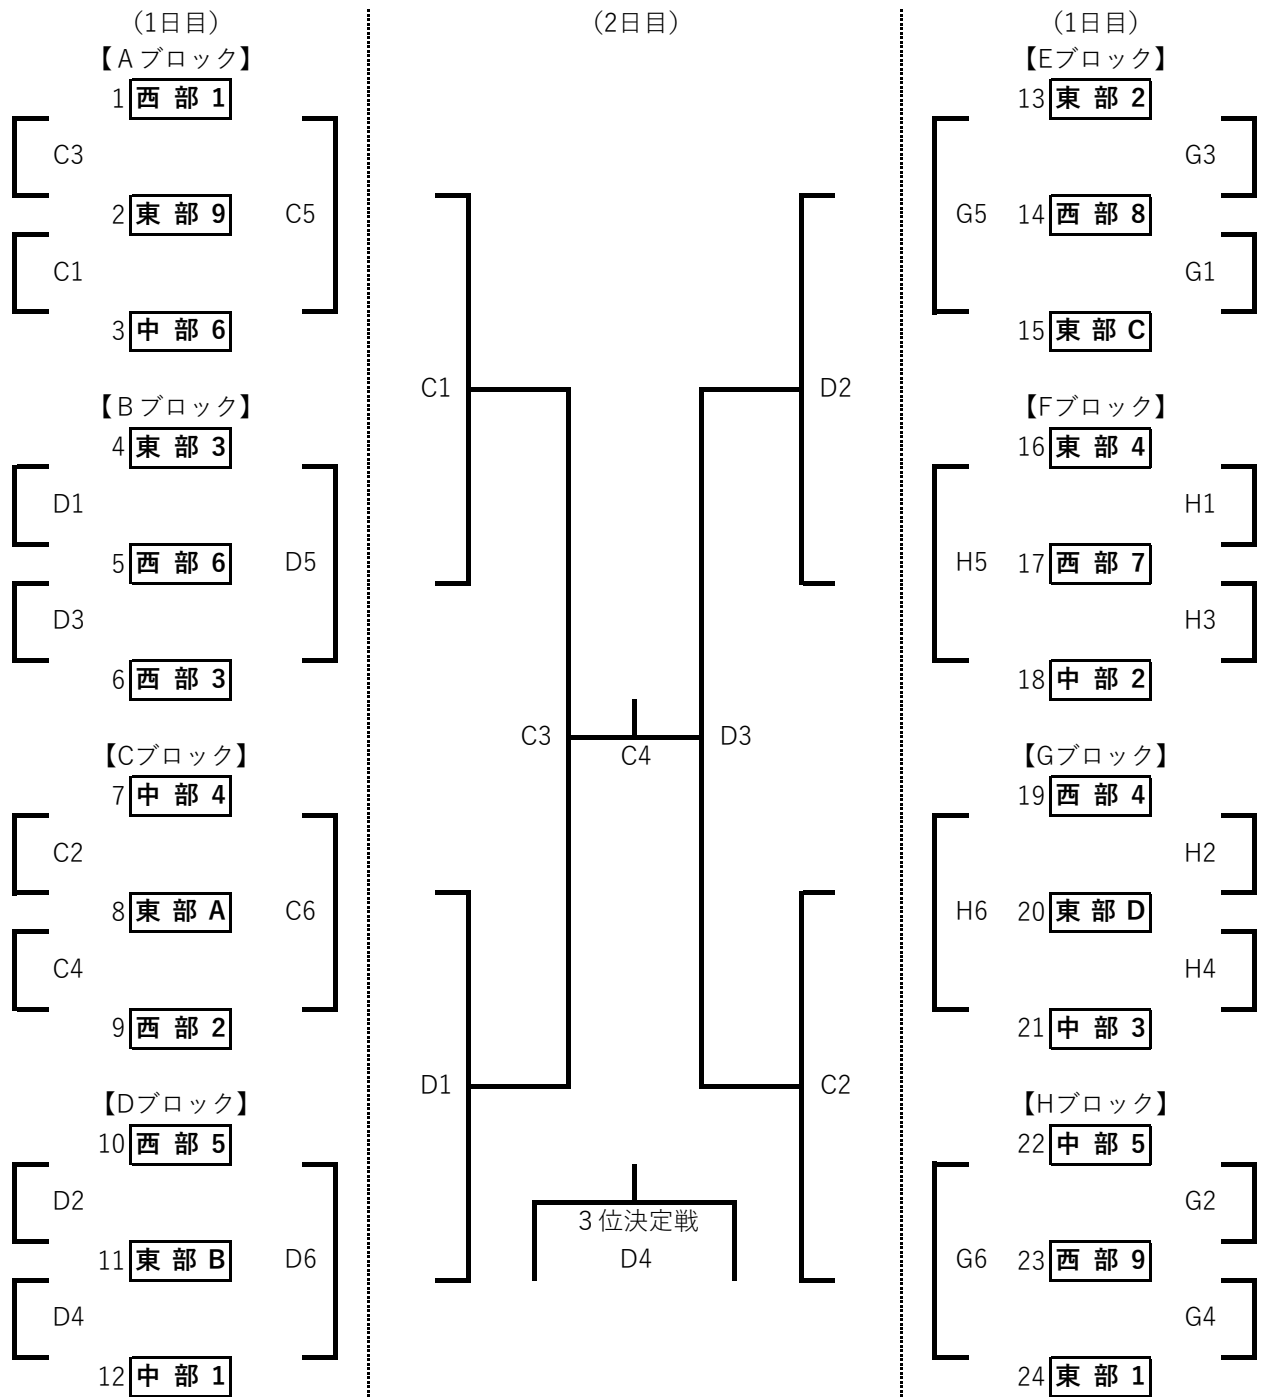

第48回県優勝大会《組合わせ表》

男子の部

試合会場		コート	試合開始時刻			
第1会場	鳥取市民体育館	A、B	1日目		2日目	
第3会場	岩美町民体育館	E、F	1	9:30	1	9:30
			2	10:50	2	10:50
			3	12:10	3	13:30
			4	13:30	4	15:15
			5	14:50		
			6	16:10		

※中部と西部は地区順位にて選出

※東部地区は5位～8位の順位決定をおこなわずABCDとして抽選決定

第48回県優勝大会《組合わせ表》

女子の部

試合会場		コート	試合開始時刻			
第2会場	鳥取産業体育館	C、D	1日目		2日目	
第4会場	あやめ池スポーツセンター	G、H	1	9:30	1	9:30
			2	10:50	2	10:50
			3	12:10	3	13:30
			4	13:30	4	15:15
			5	14:50		
			6	16:10		

※中部と西部は地区順位にて選出

※東部地区は5位～8位の順位決定をおこなわずABCDとして抽選決定