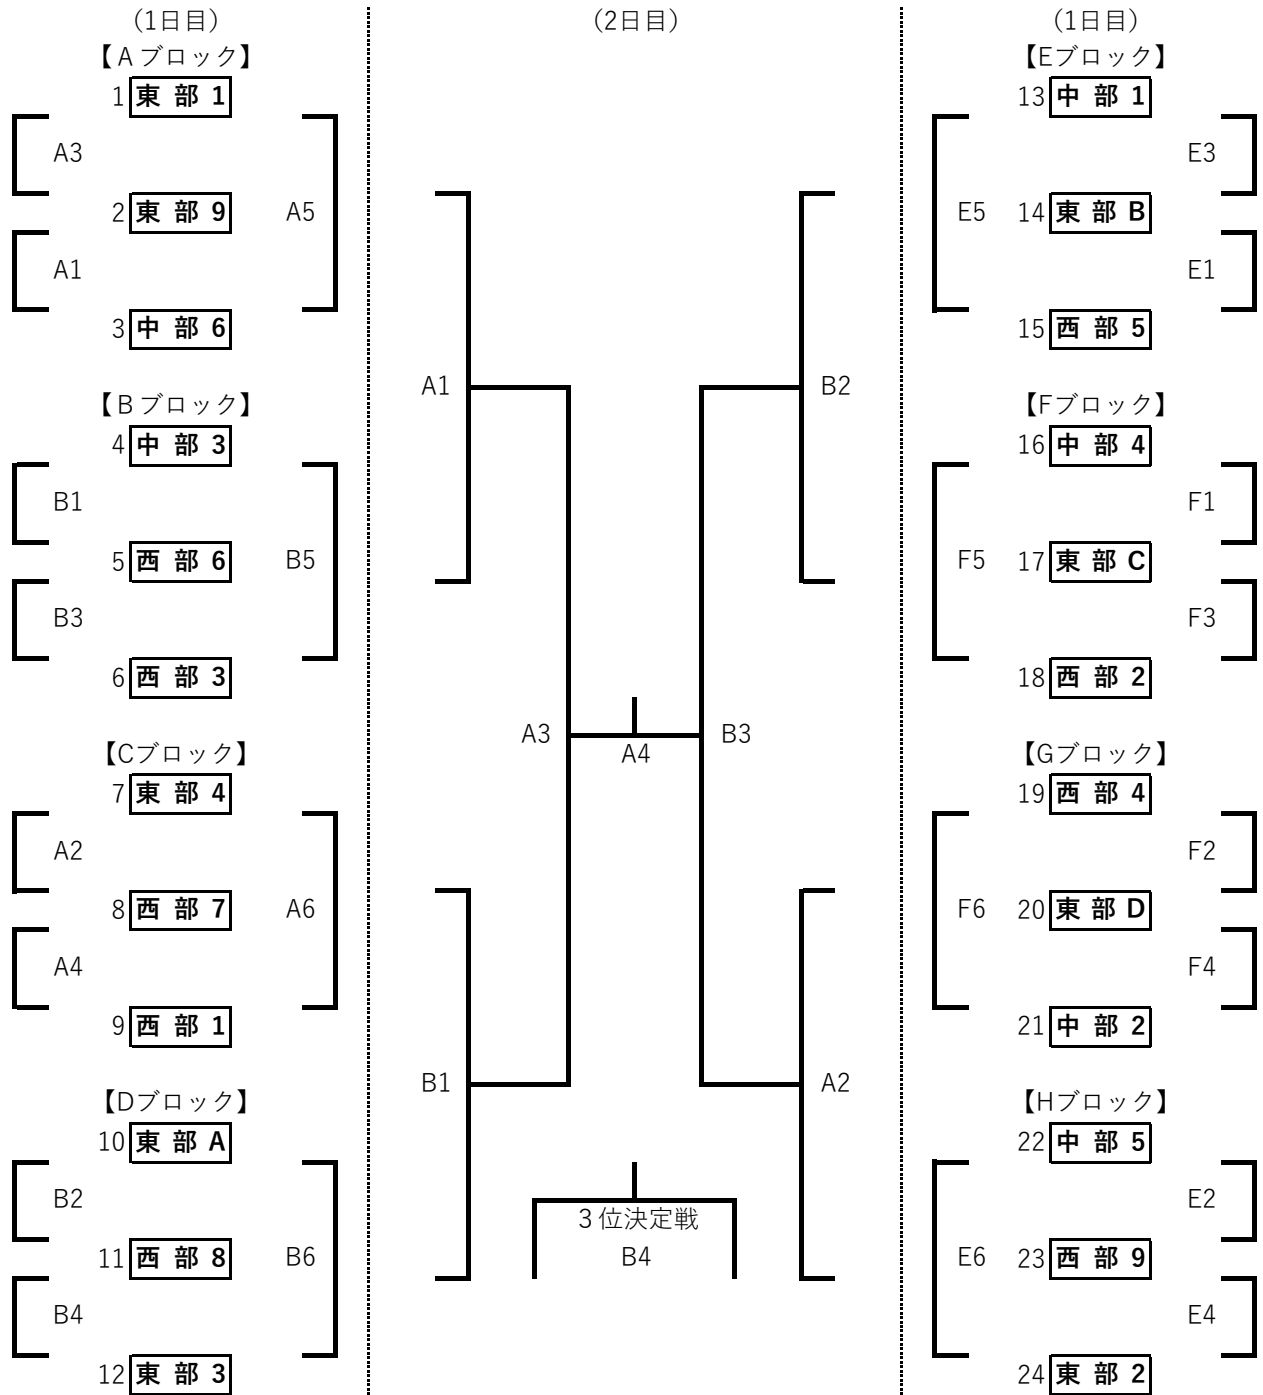

第48回県優勝大会《組合わせ表》

男子の部

試合会場		コート	試合開始時刻			
第1会場	鳥取市民体育館	A、B	1日目		2日目	
第3会場	岩美町民体育館	E、F	1	9:30	1	9:30
			2	10:50	2	10:50
			3	12:10	3	13:30
			4	13:30	4	15:15
			5	14:50		
			6	16:10		

※中部と西部は地区順位にて選出

※東部地区は5位～8位の順位決定をおこなわずABCDとして抽選決定

第48回県優勝大会《組合わせ表》

女子の部

試合会場		コート	試合開始時刻			
第2会場	鳥取産業体育館	C、D	1日目		2日目	
第4会場	あやめ池スポーツセンター	G、H	1	9:30	1	9:30
			2	10:50	2	10:50
			3	12:10	3	13:30
			4	13:30	4	15:15
			5	14:50		
			6	16:10		

※中部と西部は地区順位にて選出

※東部地区は5位～8位の順位決定をおこなわずABCDとして抽選決定