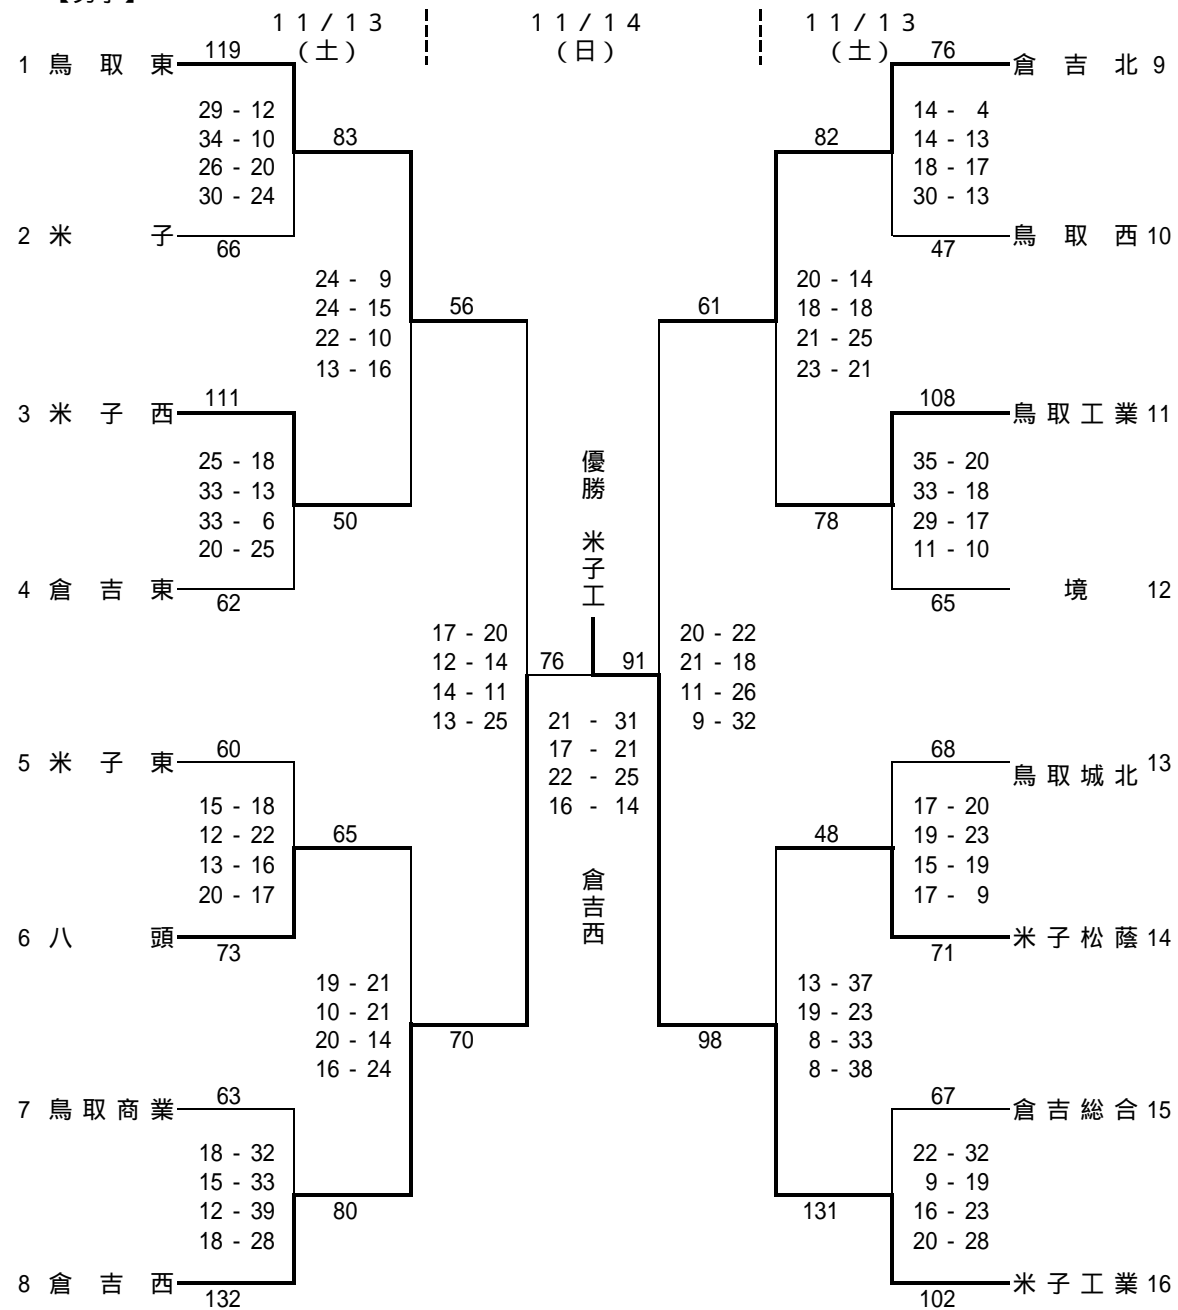

- 大会名：第35回 全国高等学校バスケットボール選抜優勝大会鳥取県予選会
- 期 日：平成16年11月13日(土)～14日(日)
- 会 場：鳥取市民体育館 他

【男子】

【女子】

[最終順位]

- [男子] 第1位：米子工高 第2位：倉吉西高 第3位：鳥取東高 第3位：倉吉北高
 [女子] 第1位：倉吉北高 第2位：米子西高 第3位：米子東高 第3位：米子高