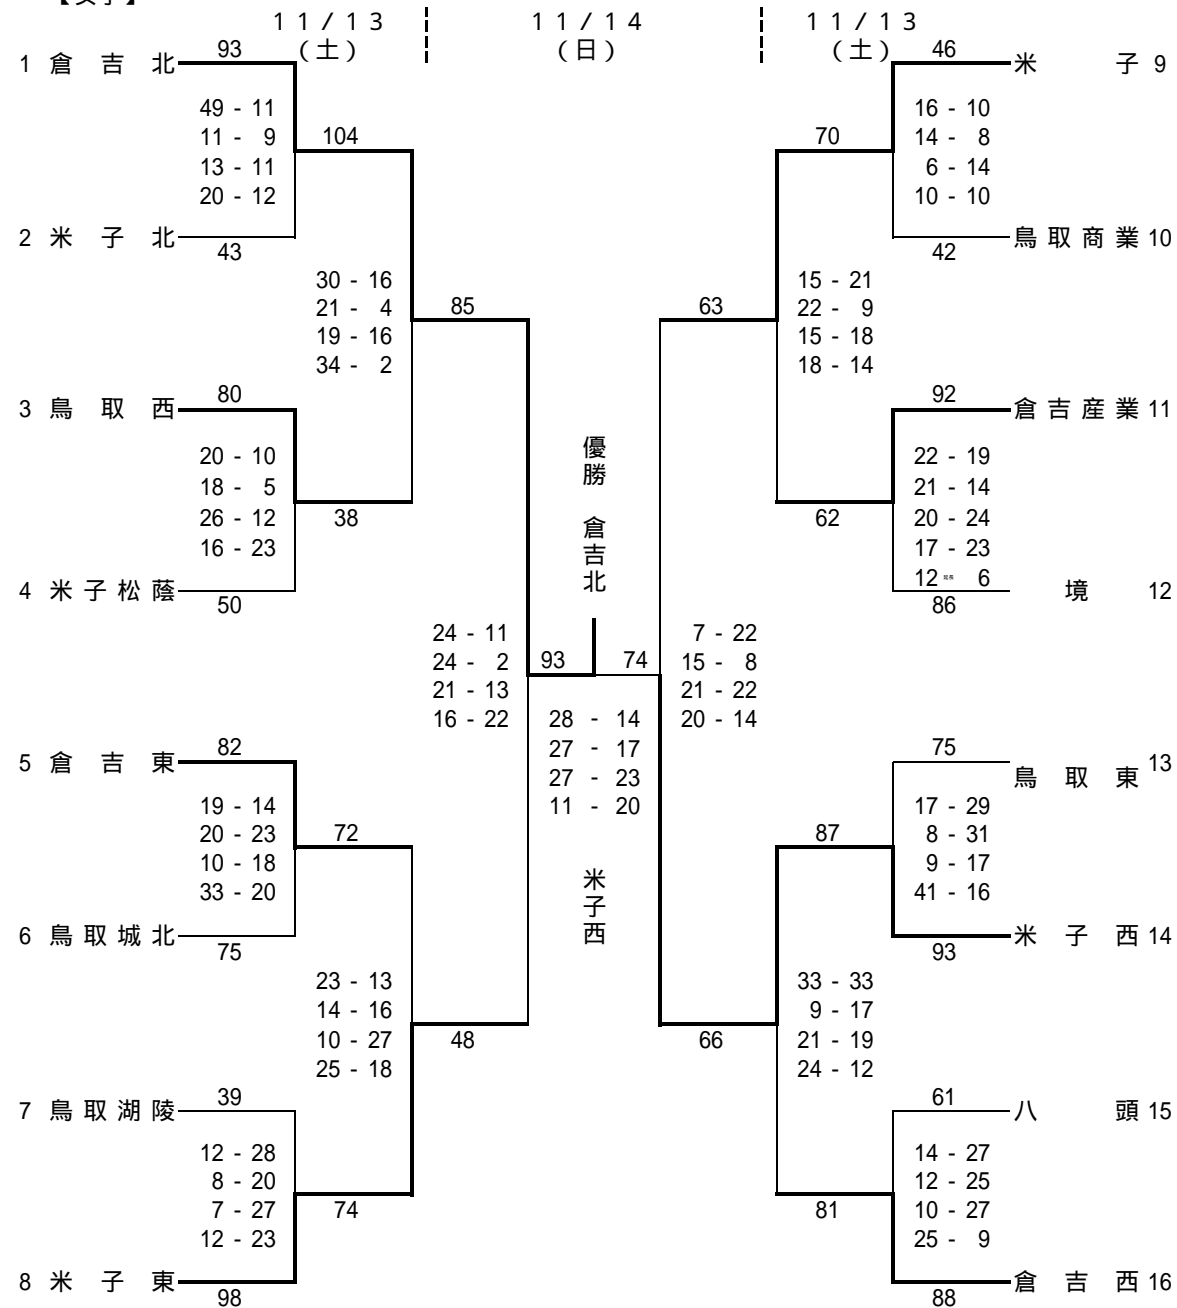

- 大会名：第35回 全国高等学校バスケットボール選抜優勝大会鳥取県予選会
- 期 日：平成16年11月13日(土)～14日(日)
- 会 場：鳥取市民体育館 他

【男子】

【女子】

[最終順位]

- [男子] 第1位：米子工高 第2位：倉吉西高 第3位：鳥取東高 第3位：倉吉北高
 [女子] 第1位：倉吉北高 第2位：米子西高 第3位：米子東高 第3位：米子高